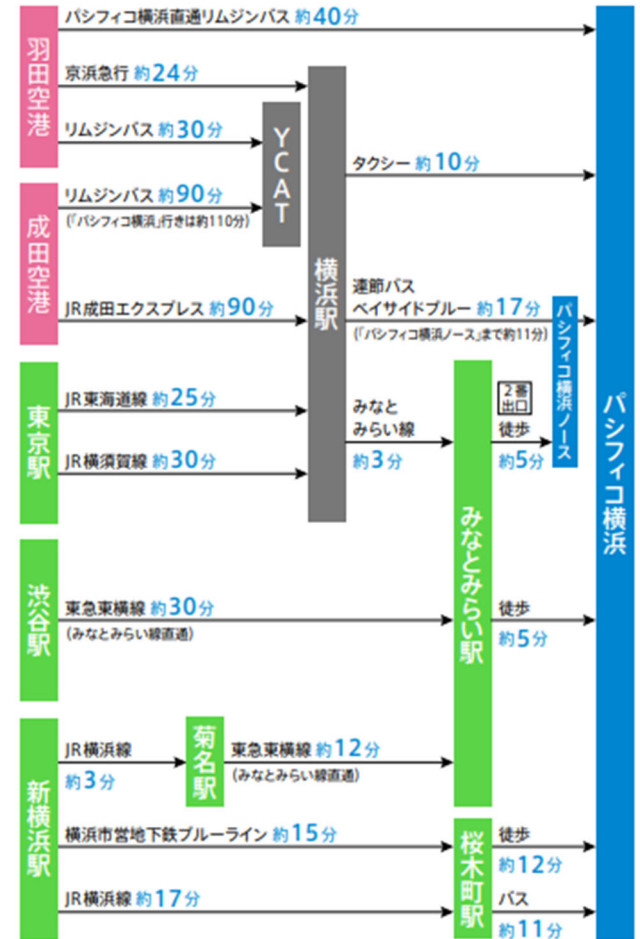

パシフィコ横浜

ACCESS GUIDE

羽田空港から直通リムジンで約40分 最寄駅 みなとみらい線 みなとみらい駅 / JR桜木町駅
 〒220-0012 横浜市西区みなとみらい1-1-1 TEL.045-221-2155 (総合案内)
 ※パシフィコ横浜ノースは、横浜市西区みなとみらい1-1-2

- 駐車場ののご案内
- P1 みなとみらい公共駐車場
 - P2 臨港パーク駐車場
 - P3 バス・大型駐車場
 - P4 ノース駐車場